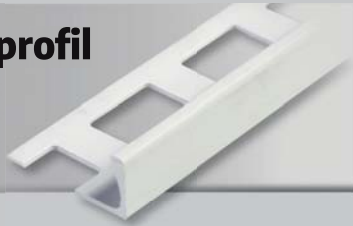

ULTIPRO Winkelprofil PVC weiss

Breite 8 / 10 / 11 mm · Länge 2,5 m

ULTIPRO Winkelprofil Aluminium

Breite 8 / 10 / 11 mm · Länge 2,5 m

ULTIPRO Winkelprofil Edelstahl

Breite 8 / 10 / 11 mm · Länge 2,5 m

ULTIPRO Winkelprofil Edelstahl gebürstet

Breite 8 / 10 / 11 mm · Länge 2,5 m

ULTIPRO Rundprofil PVC weiss

Breite 8 / 10 / 11 mm · Länge 2,5 m

Mit passenden Innen- u. Außenecken

ULTIPRO Rundprofil Edelstahl

Breite 8 / 10 / 11 mm · Länge 2,5 m

Mit passenden Innen- u. Außenecken

ULTIPRO Rundprofil Edelstahl gebürstet

Breite 8 / 10 / 11 mm · Länge 2,5 m

Mit passenden Innen- u. Außenecken

ULTIPRO Quadratprofil Edelstahl natur

Breite 8 / 10 / 11 mm · Länge 2,5 m

Mit passenden Ecken

ULTIPRO Quadratprofil Edelstahl gebürstet

Breite 8 / 10 / 11 mm · Länge 2,5 m

Mit passenden Ecken

**STARKE
QUALITÄT
ZUVERLÄSSIGE
PRODUKTE**

FLIESENPROFILE

Produktübersicht